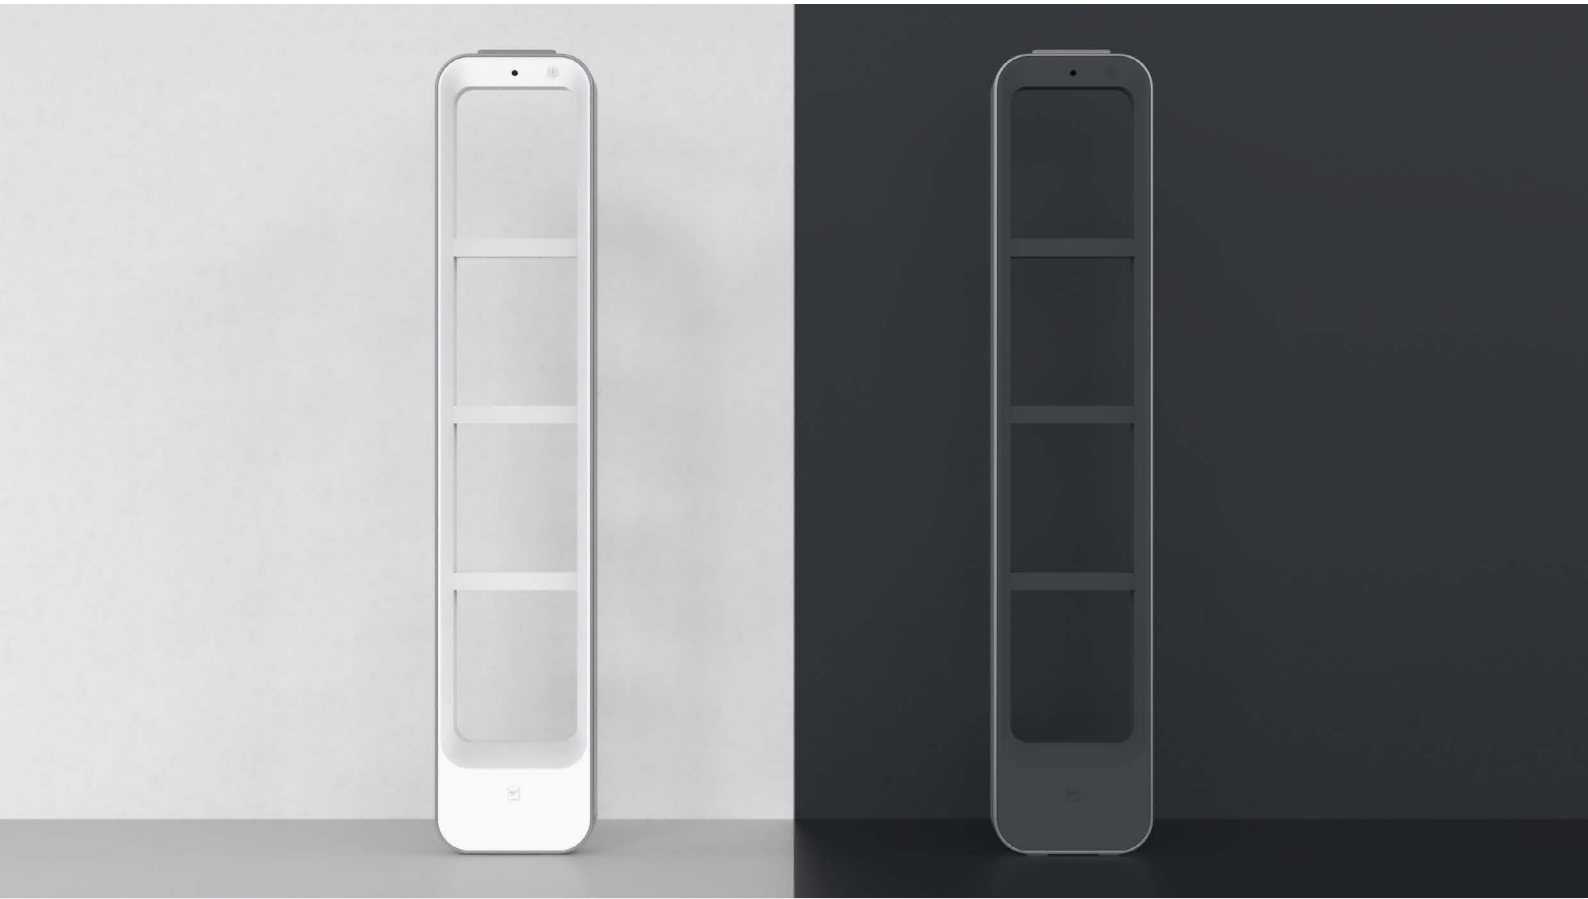

NP22

NP22

Descrizione del Prodotto

NP22 Primary/PAB
NP22 Primary/PAB Grigia
NP22 SAB Bianca
NP22 SAB Grigia

Dimensioni Antenna totali (HxWxD):

1731mm x 342mm x 76mm (68" x 13.5" x 3")